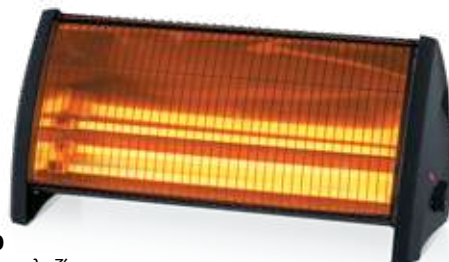

030706

109€

Δείτε το VIDEO

BEH5210
Αερόθερμο δωματίου
• 2000W
• Ρυθμιζόμενος ισχύος
• Θερμοστάτης

061298

17€

BEH7310
Θερμάστρα χαλαζια
• 2200W
• 4 θερμαντικά στοιχεία
• 3 επίπεδα ισχύος

061311