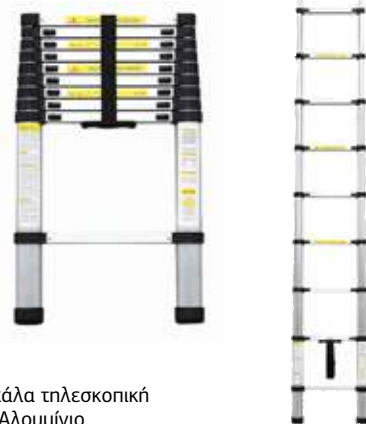

Σκάλα τηλεσκοπική

- Αλουμίνιο

ΜΟΝΤΕΛΟ	ΚΩΔ.	ΣΚΑΛΙΑ	ΥΨΟΣ	ΤΙΜΗ
BHL7010	022770	10	3.2m	99€
BHL7020	051381	12	3.8m	129€
BHL7030	051398	14	4.1m	159€

PRO

Σκάλα

- Αλουμίνιο 6060
- Αντιολισθητικά σκαλιά & πόδια
- Ιμάντες ασφαλείας
- Θήκη εργαλείων
- Μέγιστο φορτίο 150Kg

ΜΟΝΤΕΛΟ	ΚΩΔ.	ΣΚΑΛΙΑ	ΥΨΟΣ	ΤΙΜΗ
BHL9000	044758	3+1	1.38m	45€
BHL9005	044765	4+1	1.59m	55€
BHL9010	044772	5+1	1.80m	65€
BHL9015	044789	6+1	2.01m	75€
BHL9020	044796	7+1	2.22m	85€