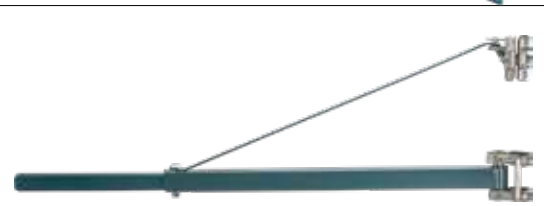

Μπετονιέρα
• Υλικό δακτυλιδιού
& γραναζιού, μαντέμι

Μπετονιέρα
• Υλικό δακτυλιδιού
& γραναζιού, μαντέμι

ΜΟΝΤΕΛΟ	ΚΩΔΙΚΟΣ	ΙΣΧΥΣ	ΧΩΡΗΤΙΚΟΤΗΤΑ	ΤΙΜΗ
BMX1205	053484	550W	125Lt	279€
BMX1410	061335	650W	140 Lt	319€

ΜΟΝΤΕΛΟ	ΚΩΔΙΚΟΣ	ΙΣΧΥΣ	ΧΩΡΗΤΙΚΟΤΗΤΑ	ΤΙΜΗ
BMX1810	053491	800W	180Lt	379€
BMX2010	061342	800W	200Lt	389€

από: **20/6/2024**

από: **10/7/2024**

BPA6100
Ηλεκτρικό παλάγκο (γερανάκι) με βάση
• 3000W
• Μέγιστο βάρος ανύψωσης 500Kg
• Ταχύτητα ανύψωσης 12m/min
• Συρματόσχοινο 30m
• Μέγιστη απόσταση βραχίονα 1,3m
• Με θερμικό διακόπτη και πλεκτρομαγνητικό φρένο
• Βάρος 77Kg

*Απαραίτητη η χρήση αντίβαρου

NEO 077343
690€

BPP2500
Βραχίονας παλαγκού τηλεσκοπικός
• 75cm/600kg
• 600kg/250kg

023876
55€

BPA1005
Βασή επιτοίχια για βραχίονα παλαγκού
• Μέγιστο βάρος 1000kg

069652
55€

Ηλεκτρικό Παλάγκο

ΜΟΝΤΕΛΟ	ΚΩΔΙΚΟΣ	KG	ΑΝΥΨΩΣΗ	ΤΙΜΗ
BPA2000	027430	200/100kg	6/12m	105€
BPA4012	036203	400/200kg	6/12m	149€
BPA6000	000228	600/300kg	9/18m	175€

Βαρέως τύπου κατασκευή με ενισχυμένο φρένο. Ισχυρός κινητήρας με ορειχάλκινη περιέλιξη και θερμική προστασία που ενεργοποιείται στους 180°C δίνοντας περισσότερο χρόνο εργασίας.

Ηλεκτρικό παλάγκο

ΜΟΝΤΕΛΟ	ΚΩΔΙΚΟΣ	KG	ΑΝΥΨΩΣΗ	ΤΙΜΗ
BPA5118	036210	500/250kg	9/18m	289€
BPA1118	036227	1000/500kg	9/18m	429€

Βραχίονας παλαγκού βαρέως τύπου

ΜΟΝΤΕΛΟ	ΚΩΔΙΚΟΣ	ΜΕΓ. ΦΟΡΤΙΟ	ΜΗΚΟΣ ΒΡΑΧΙΟΝΑ	ΤΙΜΗ
BPP6000	000303	600kg	75cm	49€
BPP1010	036234	1T	75cm	65€

Παλάγκο αλυσίδας
• Υλικό ατσάλι

ΜΟΝΤΕΛΟ	ΚΩΔΙΚΟΣ	ΑΝΥΨΩΣΗ	ΥΨΟΣ	ΤΙΜΗ
BPA9131	049340	1T	3m	55€
BPA9231	049333	2T	3m	75€