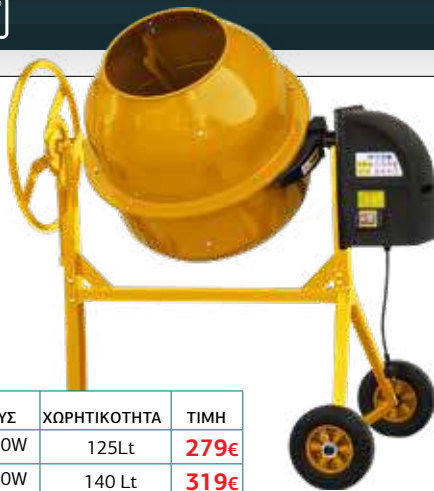

Μπετονιέρα
• Υλικό δακτυλιδιού
& γραναζιού, μαντέμι

Μπετονιέρα
• Υλικό δακτυλιδιού
& γραναζιού, μαντέμι

ΜΟΝΤΕΛΟ	ΚΩΔΙΚΟΣ	ΙΣΧΥΣ	ΧΩΡΗΤΙΚΟΤΗΤΑ	ΤΙΜΗ
BMX1205	053484	550W	125Lt	279€
BMX1410	061335	650W	140 Lt	319€

ΜΟΝΤΕΛΟ	ΚΩΔΙΚΟΣ	ΙΣΧΥΣ	ΧΩΡΗΤΙΚΟΤΗΤΑ	ΤΙΜΗ
BMX1810	053491	800W	180Lt	379€
BMX2010	061342	800W	200Lt	389€

από: **20/6/2024**

από: **10/7/2024**

BPA6100
Ηλεκτρικό παλάγκο (γερανάκι) με βάση
• 3000W
• Μέγιστο βάρος ανύψωσης 500Kg
• Ταχύτητα ανύψωσης 12m/min
• Συρματόσχοινο 30m
• Μέγιστη απόσταση βραχίονα 1,3m
• Με θερμικό διακόπτη και πλεκτρομαγνητικό φρένο
• Βάρος 77Kg

*Απαραίτητη η χρήση αντίβαρου

NEO 077343
690€

BPP2500
Βραχίονας παλαγκού τηλεσκοπικός
• 75cm/600kg
• 600kg/250kg

023876
55€

BPA1005
Βασή επιτοίχια για βραχίονα παλαγκού
• Μέγιστο βάρος 1000kg

069652
55€

Ηλεκτρικό Παλάγκο

ΜΟΝΤΕΛΟ	ΚΩΔΙΚΟΣ	KG	ΑΝΥΨΩΣΗ	ΤΙΜΗ
BPA2000	027430	200/100kg	6/12m	105€
BPA4012	036203	400/200kg	6/12m	149€
BPA6000	000228	600/300kg	9/18m	175€

Βαρέως τύπου κατασκευή με ενισχυμένο φρένο. Ισχυρός κινητήρας με ορειχάλκινη περιέλιξη και θερμική προστασία που ενεργοποιείται στους 180°C δίνοντας περισσότερο χρόνο εργασίας.

Ηλεκτρικό παλάγκο

ΜΟΝΤΕΛΟ	ΚΩΔΙΚΟΣ	KG	ΑΝΥΨΩΣΗ	ΤΙΜΗ
BPA5118	036210	500/250kg	9/18m	289€
BPA1118	036227	1000/500kg	9/18m	429€

Βραχίονας παλαγκού βαρέως τύπου

ΜΟΝΤΕΛΟ	ΚΩΔΙΚΟΣ	ΜΕΓ. ΦΟΡΤΙΟ	ΜΗΚΟΣ ΒΡΑΧΙΟΝΑ	ΤΙΜΗ
BPP6000	000303	600kg	75cm	49€
BPP1010	036234	1T	75cm	65€

Παλάγκο αλυσίδας
• Υλικό ατσάλι

ΜΟΝΤΕΛΟ	ΚΩΔΙΚΟΣ	ΑΝΥΨΩΣΗ	ΥΨΟΣ	ΤΙΜΗ
BPA9131	049340	1T	3m	55€
BPA9231	049333	2T	3m	75€