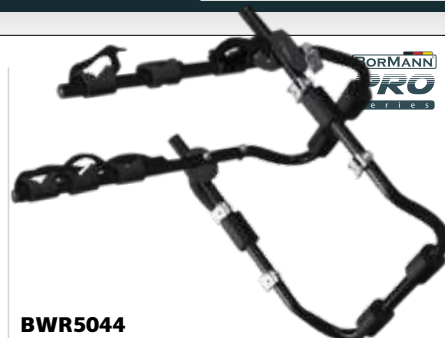

BWR5044

Βάση ποδηλάτων αυτοκινήτου
• Για 3 ποδήλατα • Μέγιστο φορτίο 40kg
• Βάρος 4kg

011422

45€