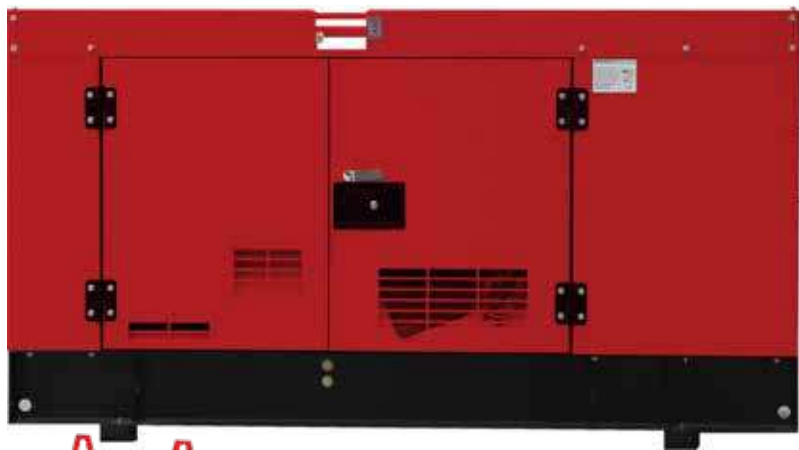

Γεννήτρια πετρελαίου τριφασική κλειστού τύπου

- 718cc • Μέγιστη απόδοση 11.3kVA
- Πρίζες 1x16 230V, 1x16A 400V, 1x 12VDC/ ATS plug
- Εκκίνηση με μίζα, ATS
- Βάρος 240Kg

NEO

073086

από: 5/7/2024

3490€

Πίνακας ελέγχου με οθόνη Datakom D-300