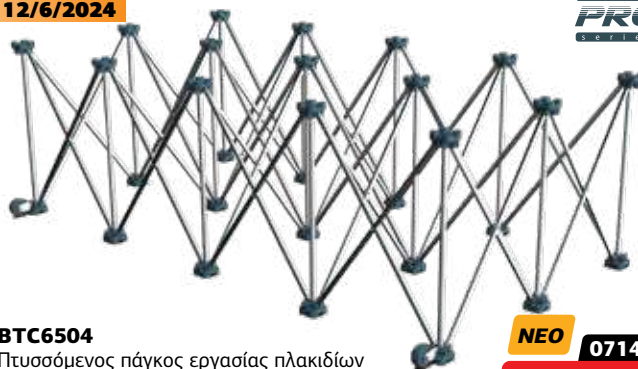

056393

**149€**

από: 12/6/2024

**BORMANN**  
PRO  
SERIES

**BTC6504**

- Πτυσσόμενος πάγκος εργασίας πλακιδίων
- M2,3 x Π1,19 x Υ0,75 m
- Μέγιστο φορτίο 1000kg

NEO 071464

**349€**