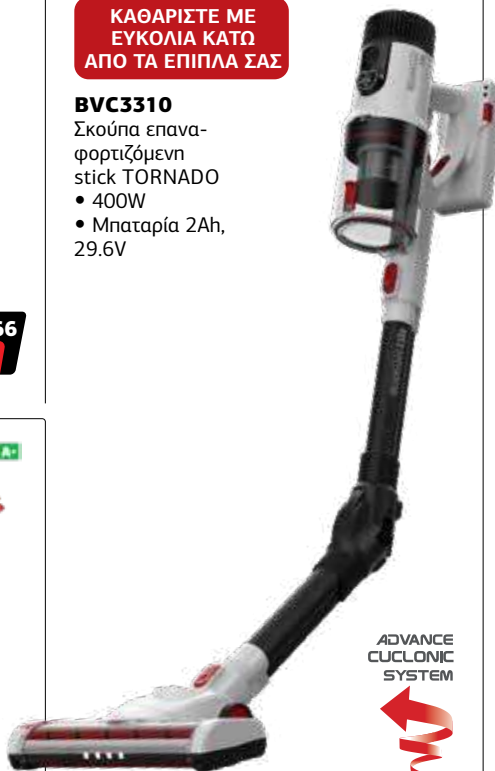

BVC3310

- Σκούπα επαναφορτιζόμενη stick TORNADO
- 400W
- Μπαταρία 2Ah, 29.6V

ADVANCE CYCLONIC SYSTEM

037521

169€

Δείτε το VIDEO

BVC3100

- Σκούπα ηλεκτρική
- 700W
- Χωρητικότητα 4.0Lt
- Φίλτρο H13 HEPA

030676

95€