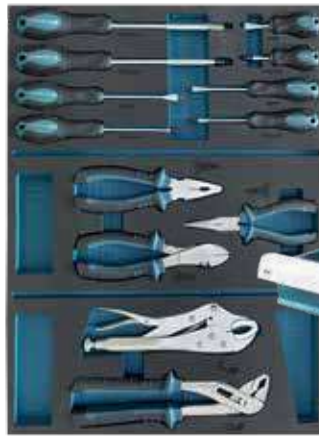

042341

**259€**

**BWR7100SET**  
Εργαλειοφορέας • Σετ 66 εργαλείων  
• 5 συρτάρια  
• Διαστάσεις M64xΠ36xY62cm

053712

**369€**

**BWR7600SET**  
Εργαλειοφορέας  
• 6 συρτάρια • Σετ 120 εργαλείων  
• Διαστάσεις M79xΠ48xY78