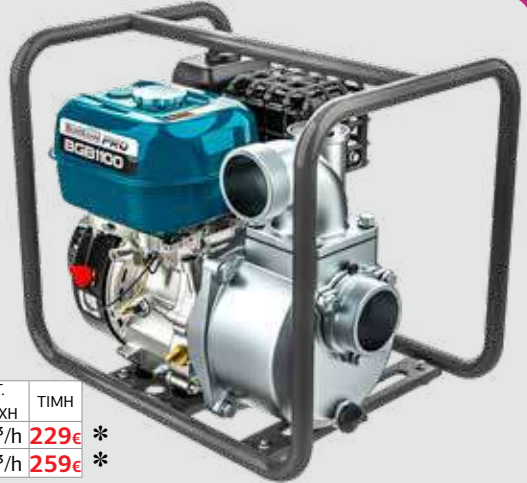

NS2635

Ψεκαστήρας
πλάτης βενζίνης
δίχρονος
• 26cc
• 1Hp
• 25Lt
• Παροχή 8Lt/ m
• Πίεση 25Bar
• 10Kg

032854

*** 149€**

NS2631

Ψεκαστήρας μπαταρίας ζιζανιοκτονίας
• Τηλεσκοπικός σωλήνας
• Τάση 12V
• Δοχεία 5+1Lt
• Μέγιστη αυτονομία έως 40h
• Περιλαμβάνει 3 διαφορετικά μπεκ

035992

*** 75€**

NS6200

Ψεκαστικό
βενζίνης
• Κινητήρας
τετράχρονος
• Ισχύς 6.5Hp
• Χωρητικότητα
δοχείου 160Lt
• Μέγιστη πίεση
21-45bar
• Παροχή 18-
26Lt / min
• Με ανέμη και
λάστιχο 30m

025276

*** 539€**

* Περιλαμβάνεται ΦΠΑ 13%

NAKAYAMA
PRO
series

SP9800

Αντλία βενζίνης

- 97cc • 2.5hp
- Παροχή 170Lt/min
- Μανομετρικό 15m
- Στόμιο 1"½ x 1" ½

042815

*** 149€**

BORMANN
PRO
series

ΚΙΝΗΤΗΡΑΣ EURO5
ΕΩΣ
-40%
ΜΕΙΩΜΕΝΗ ΚΑΤΑΝΑΛΩΣΗ
ΚΑΥΣΙΜΟΥ

Αντλία βενζίνης

- 196cc • 7HP
- Μανομετρικό 30m

ΜΟΝΤΕΛΟ	ΚΩΔΙΚΟΣ	ΣΤΟΜΙΟ ΕΙΣΟΔΟΣ / ΕΞΟΔΟΣ	ΜΕΓ. ΠΑΡΟΧΗ	ΤΙΜΗ
BGB1050	034483	2" x 2"	35m³/h	229€ *
BGB1100	034490	3" x 3"	55m³/h	259€ *

Κάμλοκ αرسενικό αλουμίνιο με θηλυκό σπείρωμα τύπου A