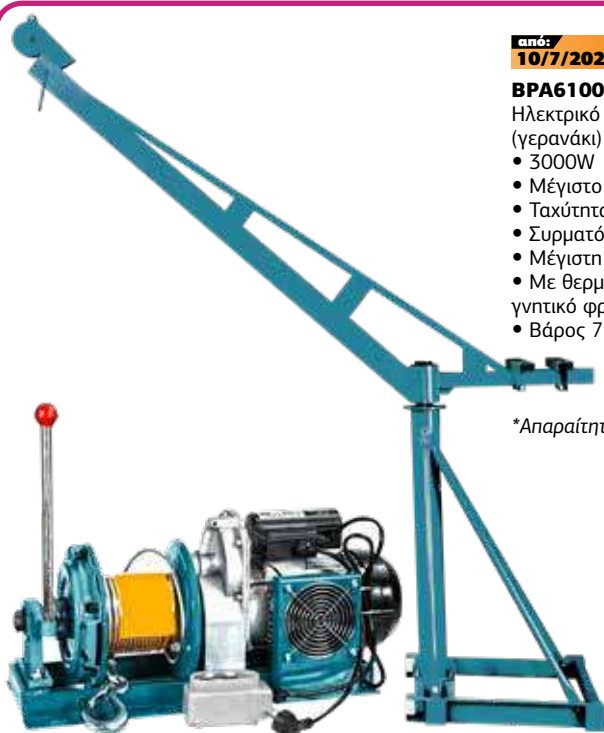

ανά:
10/7/2024

BPA6100

Ηλεκτρικό παλάγκο (γερανάκι) με βάση
• 3000W
• Μέγιστο βάρος ανύψωσης 500Kg
• Ταχύτητα ανύψωσης 12m/min
• Συρματόσχοινο 30m
• Μέγιστη απόσταση βραχίονα 1,3m
• Με θερμικό διακόπτη και ηλεκτρομαγνητικό φρενο
• Βάρος 77Kg

*Απαραίτητη η χρήση αντιβαρικού

NEO

077343

690€

BORMANN
PRO
SERIES