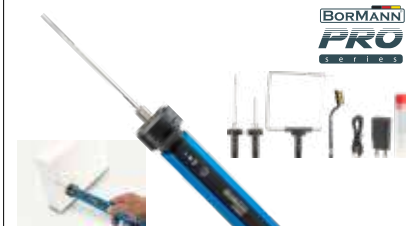

054559

549€

BTC6010

Κόφτης πολυστερίνης

- 250W • Προστασία υπερθέρμανσης μέσω θερμοστάτη
- Περιλαμβάνει λάμα 15cm, λάμα 25cm

070320

249€

BTC6005