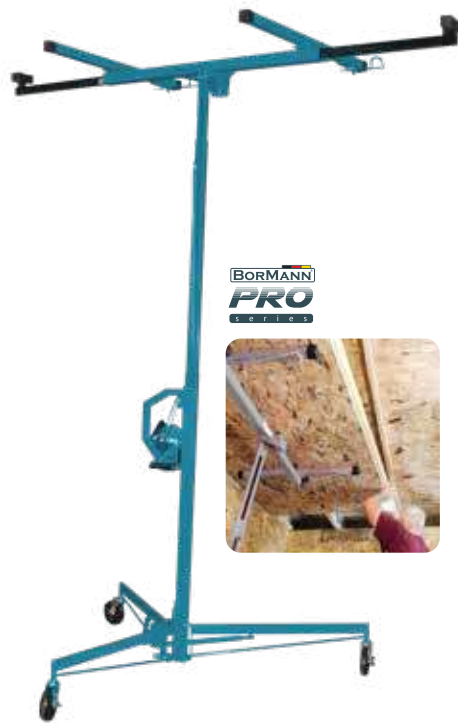

NEO **075882**

299€

BTC5500

Κόφτης laminate

- Πλάτος κοπής 330mm
- Πάχος κοπής 15mm
- Γωνία κοπής 45°-90°

070306

199€

BTC6200