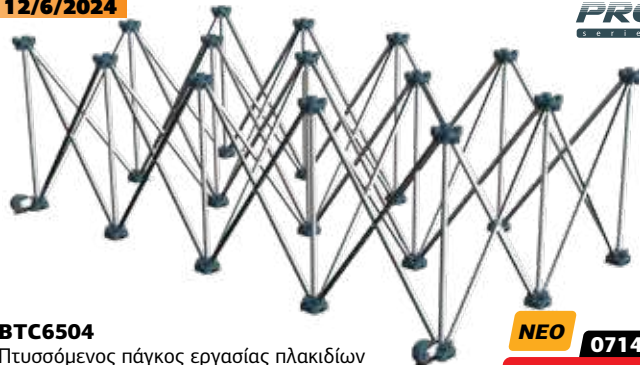

990€

από: 12/6/2024

BTC6502
Καροτσι μεταφοράς πλακιδίων αλουμινίου

- Μέγιστη διάσταση φόρτωσης 3,2x1,6m
- Μέγιστο βάρος φόρτωσης 200kg
- Με φρένα

NEO 071457

349€

από: 12/6/2024

BTC6504
Πτυσσόμενος πάγκος εργασίας πλακιδίων