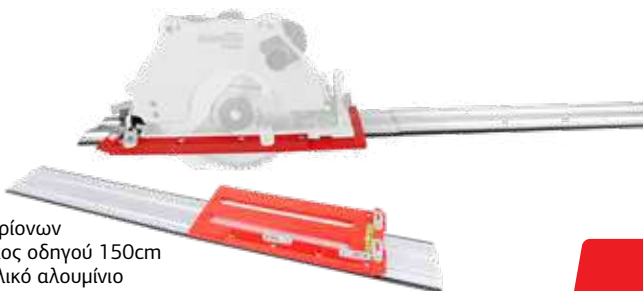

BHT6150

Οδηγός δισκοπρίονων
• Συνολικό μήκος οδηγού 150cm (2 x 75cm) • Υλικό αλουμίνιο

BORMANN PRO series

070054

59€

SDS

BORMANN PRO series