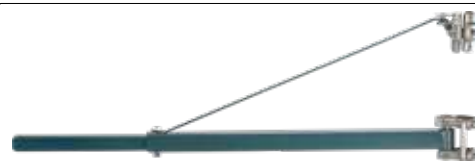

BORMANN
PRO
SERIES

Μπετονιέρα
• Υλικό δακτυλιδιού
& γραναζιού, μαντέμι

ΜΟΝΤΕΛΟ	ΚΩΔΙΚΟΣ	ΙΣΧΥΣ	ΧΩΡΗΤΙΚΟΤΗΤΑ	ΤΙΜΗ
BMX1810	053491	800W	180Lt	379€
BMX2010	061342	800W	200Lt	389€

ανά:
20/6/2024

Ηλεκτρικό Παλάγκο

ΜΟΝΤΕΛΟ	ΚΩΔΙΚΟΣ	KG	ΑΝΥΨΩΣΗ	ΤΙΜΗ
BPA4012	036203	400/200kg	6/12m	149€
BPA6000	000228	600/300kg	9/18m	175€

ανά:
10/7/2024

BPA6100

Ηλεκτρικό παλάγκο (γερανάκι) με βάση
• 3000W
• Μέγιστο βάρος ανύψωσης 500Kg
• Ταχύτητα ανύψωσης 12m/min
• Συρματόσχοινο 30m
• Μέγιστη απόσταση βραχίονα 1,3m
• Με θερμικό διακόπτη και ηλεκτρομαγνητικό φρενο
• Βάρος 77Kg

*Απαραίτητη η χρήση αντιβαρικού

NEO

077343

690€

BORMANN
PRO
SERIES

ΜΟΝΤΕΛΟ	ΚΩΔΙΚΟΣ	ΜΕΓ. ΦΟΡΤΙΟ	ΜΗΚΟΣ ΒΡΑΧΙΟΝΑ	ΤΙΜΗ
BPP6000	000303	600kg	75cm	49€
BPP1010	036234	1T	75cm	65€

BPA9131

Παλάγκο αλυσίδας

- Υλικό ατσάλι
- Ανύψωση 1T
- Ύψος 3m

049340

55€

BVC3410

Σκούπα υγρών/στερεών

- 1400W
- Κάδος 30lt
- Αναρρόφηση 18Kpa
- Φίλτρο HEPA

ΜΕ ΠΡΙΖΑ

036272

105€

BORMANN
PRO
SERIES

ΜΕ 3 ΜΟΤΕΡ

BVC7510

Σκούπα υγρών/στερεών

- 3000W (3x1000W)
- Αναρρόφηση >20Kpa
- Κάδος ανοξείδωτος 80L
- Φίλτρο HEPA

049821

299€

BORMANN
PRO
SERIES

Κατάλληλη για τριβεία τοίχου και φανοποιεία

- ΛΕΙΤΟΥΡΓΙΑ ΦΥΣΗΜΑΤΟΣ
- ΤΡΙΠΛΟ ΦΙΛΤΡΑΡΙΣΜΑ

BVC6000

Σκούπα πολλαπλών εργασιών με πρίζα

- 1600W
- Κάδος πλαστικός 30Lt
- Πρίζα ηλεκτρικών εργαλείων μέχρι 2000W
- Αναρρόφηση υγρών/στερεών
- Φίλτρο HEPA αυτοκαθαριζόμενο
- Φιλτράρισμα 3 σταδίων, μέσω σακούλας, νερού και φίλτρου HEPA

030867

299€