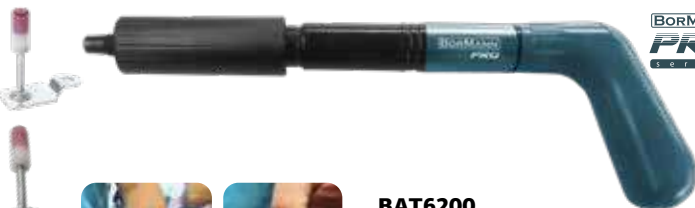

BORMANN PRO SERIES