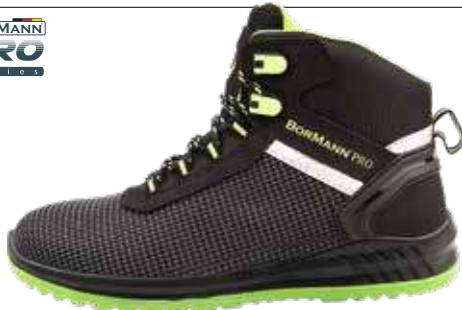

S2

BORMANN PRO

από: **20/6/2024**

Μποτάκι εργασίας **BILBAO**

073451	40
073468	41
073475	42
073482	43
073499	44
073505	45
073512	46

- Υφασμα Oxford - TPU
- Με προστασία δακτύλων και πέλματος
- Αδιάβροχο
- Αντιστατικό, αντιολισθητικό
- Ανθεκτικό σε λάδια

NEO

42€

S3

BORMANN PRO

από: **20/6/2024**

Μποτάκι εργασίας **LEON**

073314	40
073321	41
073338	42
073345	43
073352	44
073369	45
073376	46