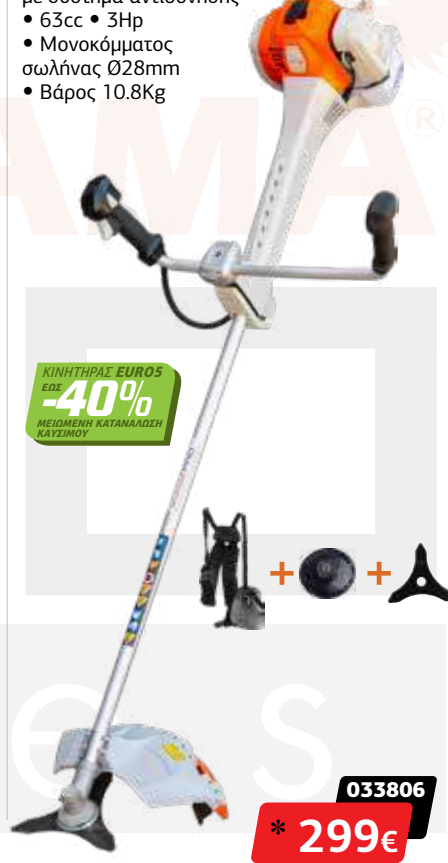

033790

*** 189€**

PB7500

Θαμνοκοπτικό βενζίνης

- 63cc • 3Hp
- Μονοκόμματος σωλήνας Ø28mm
- Βάρος 8.8Kg

ΚΙΝΗΤΗΡΑΣ EURO5
ΕΔΣ
-40%
ΜΕΙΩΜΕΝΗ ΚΑΤΑΝΑΛΩΣΗ ΚΑΥΣΙΜΟΥ

033813

*** 249€**

PB7700

Θαμνοκοπτικό βενζίνης με σύστημα αντιδόνωσης

- 63cc • 3Hp
- Μονοκόμματος σωλήνας Ø28mm
- Βάρος 10.8Kg

ΚΙΝΗΤΗΡΑΣ EURO5
ΕΔΣ
-40%
ΜΕΙΩΜΕΝΗ ΚΑΤΑΝΑΛΩΣΗ ΚΑΥΣΙΜΟΥ

033806

*** 299€**

ET6100

Θαμνοκοπτικό ηλεκτρικό