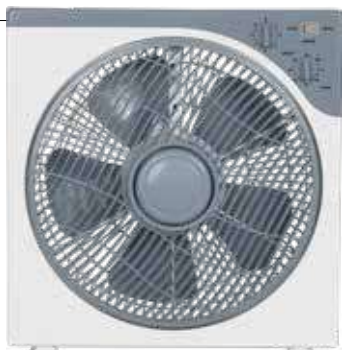

BFN1025
Ανεμιστήρας box
• 40W
• Διάμετρος Ø30cm

053385
19€