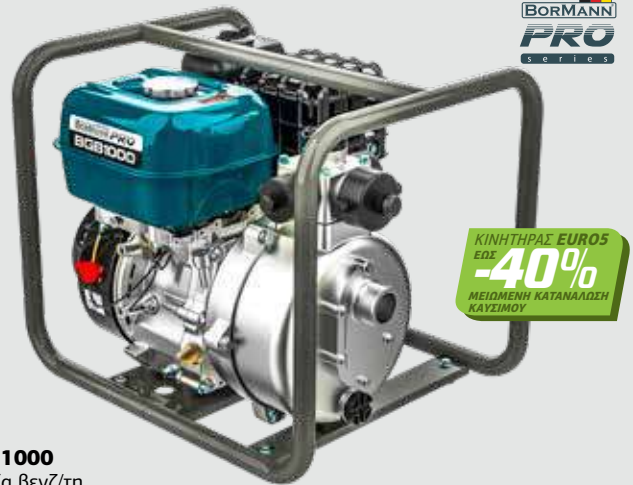

019893

69€

BGB1080
Αντλία βενζ/τη
πυροσβεσας 1.5"X1"x1"
• 196cc • 6.5Hp
• Μανομετρικό 80m
• Παροχή 18m³/h

ΚΙΝΗΤΗΡΑΣ EURO5
ΕΩΣ
-40%
ΜΕΙΩΜΕΝΗ ΚΑΤΑΝΑΛΩΣΗ
ΚΑΥΣΙΜΟΥ

068891

* **339€**

BGB1000
Αντλία βενζ/τη
πυροσβεσας
2"X1.5"x1.5"
• 196cc • Μανομετρικό
55m • Παροχή 30m³/h