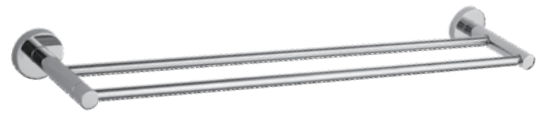

BTW9028
Κεφάλι ντους τετράγωνη
• Διαστάσεις Ø 20x20x6,6cm
• Χρώμιο
• Υλικό ABS
061502
27€ **15€**

BTW9000
Κρεμάστρα μπάνιου διπλή
• Διαστάσεις 64,5x12x5,2cm
• Χρώμιο