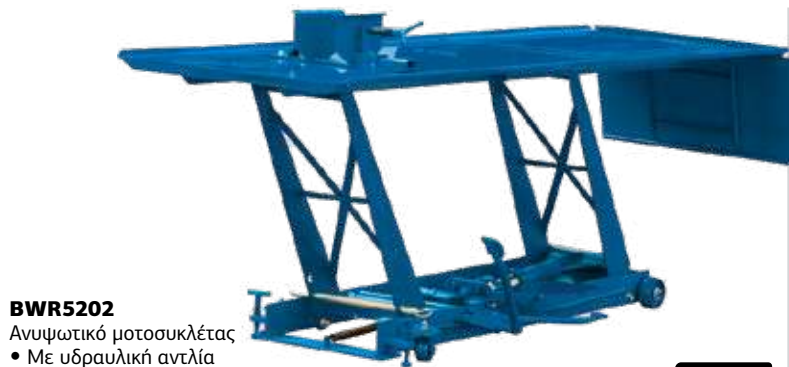

BWR5202
Ανυψωτικό μοτοσυκλέτας
• Με υδραυλική αντλία
• Μέγιστο φορτίο 400Kg
• Εύρος ανύψωσης 180-760mm

049913
~~1449€~~ **799€**

BWR5121
Ανυψωτικό μοτοσυκλέτας
• Με υδραυλική αντλία
• Μέγιστο φορτίο 400Kg
• Εύρος ανύψωσης 120-430mm

028703
~~362€~~ **199€**