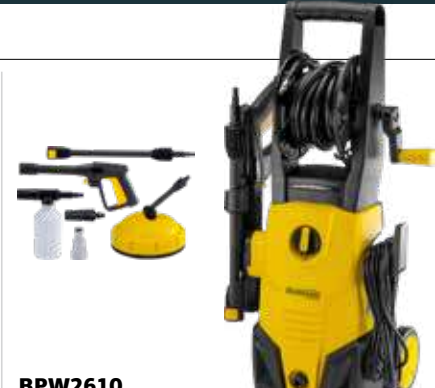

BPW2610
Πλυστικό υψηλής πίεσης
• 2000W • 150bar
• 450Lt/h
053279
~~235€~~ **129€**