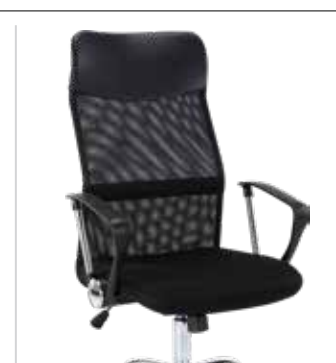

BSF1800
Καρέκλα γραφείου NICE μαύρη με ανάκλιση 57x61xH102-112cm

033417

168€ **89€**