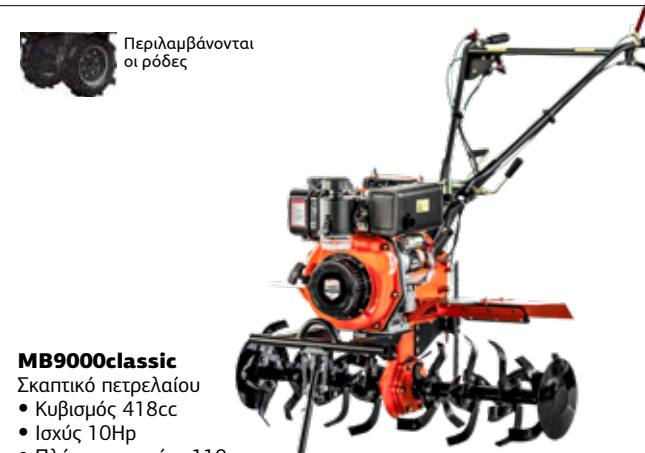

NEO 053736
~~595€~~ **339€**

MB6000

- Σκαπτικό βενζίνης
- Κινητήρας τετράχρονος
- Κυβισμός 212cc
- Ισχύς 7Hp
- Πλάτος εργασίας 85cm
- Ταχύτητες 2 εμπρός, 1 όπισθεν
- Μαχαίρια 24τμχ
- Ρόδες 3.5 - 4 + εμπρός ρόδα
- Εκκίνηση με χειρόμιζα
- Μετάδοση με ιμάντα και γρανάζια
- Βάρος 63Kg

NEO 000495
~~749€~~ **439€**

MB7000classic

- Σκαπτικό βενζίνης
- Κινητήρας τετράχρονος αερόψυκτος OHV
- Κυβισμός 212cc
- Ισχύς 7Hp
- Ταχύτητες 2 εμπρός, 1 όπισθεν
- Μαχαίρια 24τμχ
- Εκκίνηση με χειρόμιζα
- Μετάδοση με γρανάζια
- Βάρος 80Kg

NEO 011736
~~928€~~ **529€**

Περιλαμβάνονται οι ρόδες

MB9000classic

- Σκαπτικό πετρελαίου
- Κυβισμός 418cc
- Ισχύς 10Hp
- Πλάτος εργασίας 110cm
- Ταχύτητες 2 εμπρός - 1 όπισθεν
- Μαχαίρια 32τμχ
- Ρόδες 4.0 - 8.0
- Εκκίνηση με χειρόμιζα
- Μετάδοση με γρανάζια
- Βάρος 149Kg

NEO 011729
~~1832€~~ **1099€**

MB211

- Ρυμούλκα
- Ολικό μέγεθος ρυμούλκας 270x105x100cm
- Ωφέλιμος χώρος φόρτωσης 120x80x30cm
- Ωφέλιμο φορτίο 500Kg
- Τροχοί 4.00x12"
- Με ανατρεπόμενη καρότσα
- Ανοιγόμενα πλαινά
- Διαθέτει φρένα και ποδόφρενο
- Κατάλληλο για MB9000, MB9005